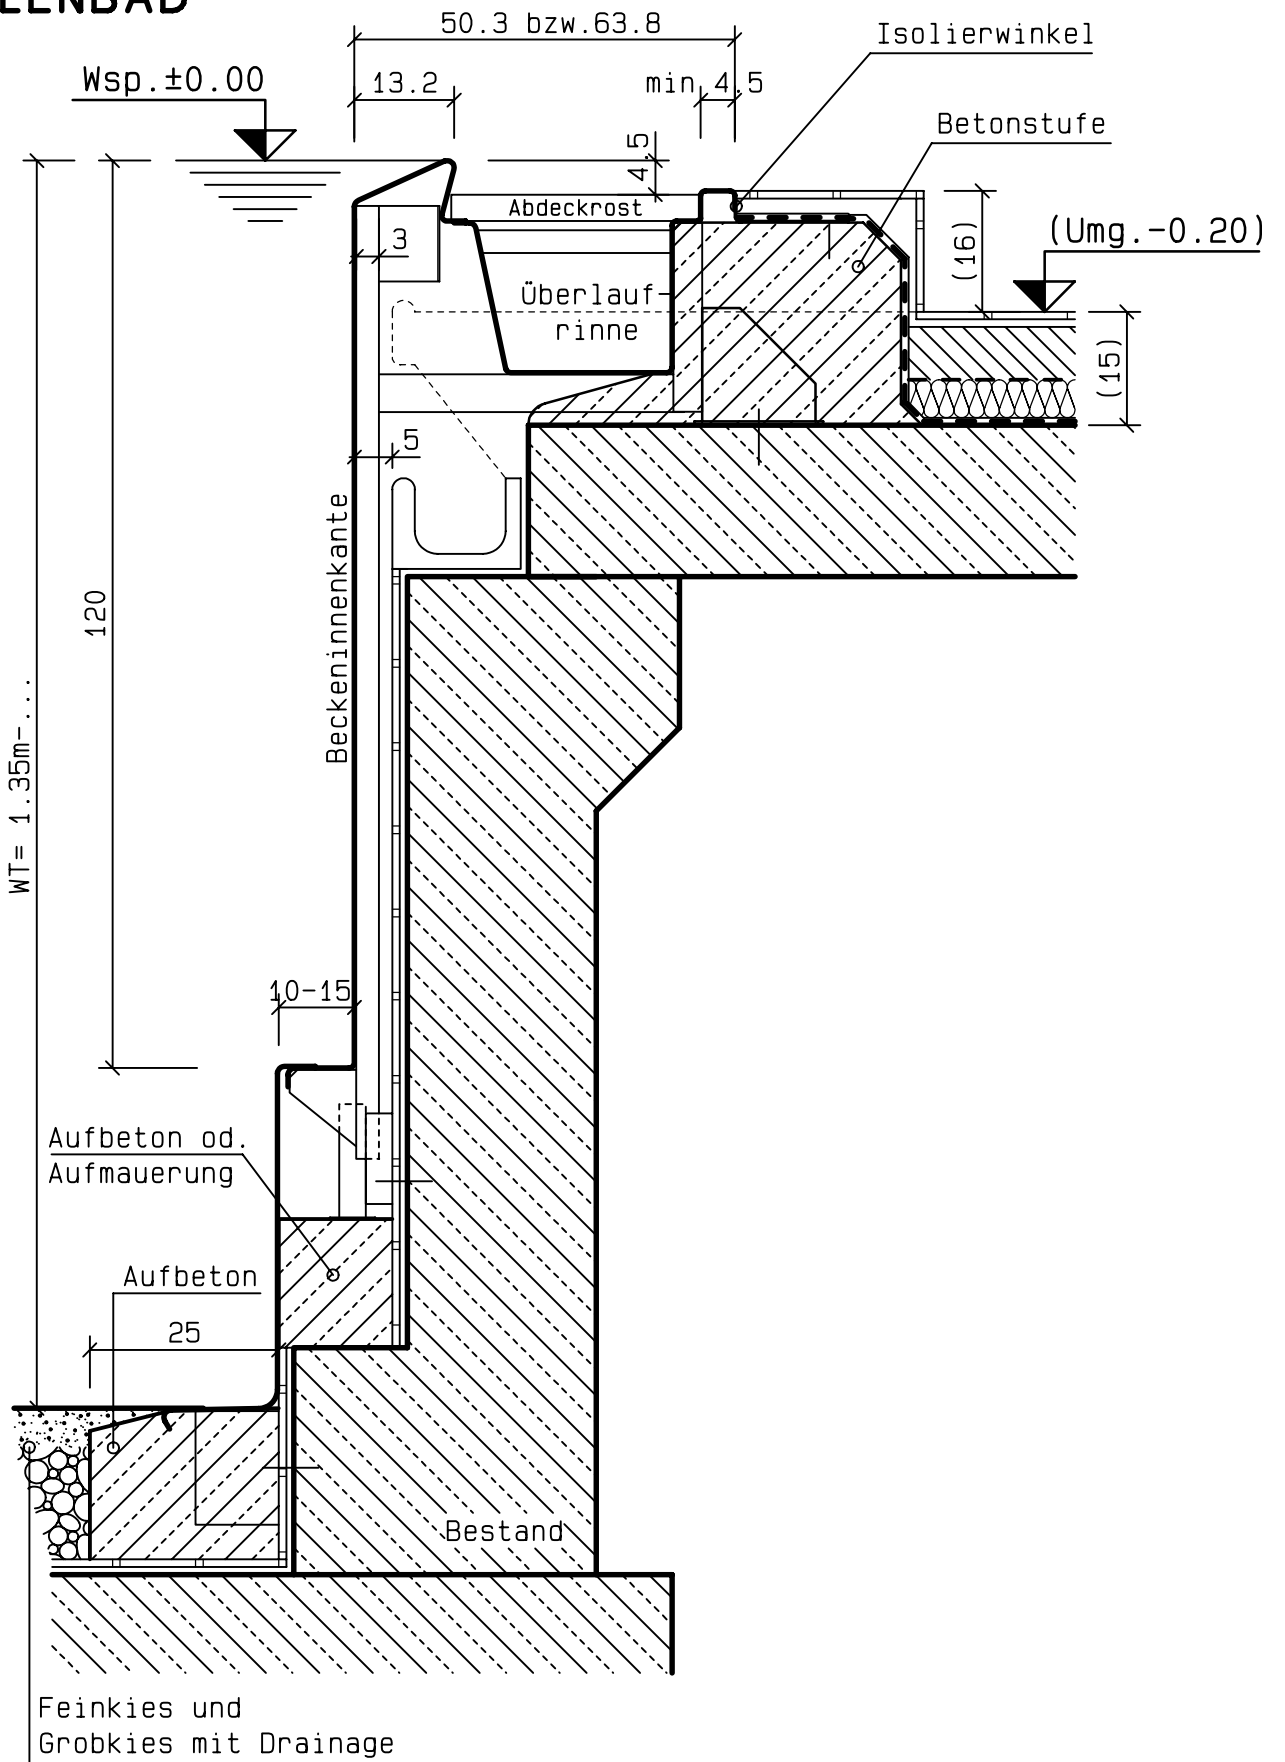

TYPENBLATT HALLENBAD

9004SWSBE009b

geprüft:

M= 1:10

2003-01-16

Prüf-
datum:

Seitenwandschnitt
Auskleidung
herausgehoben