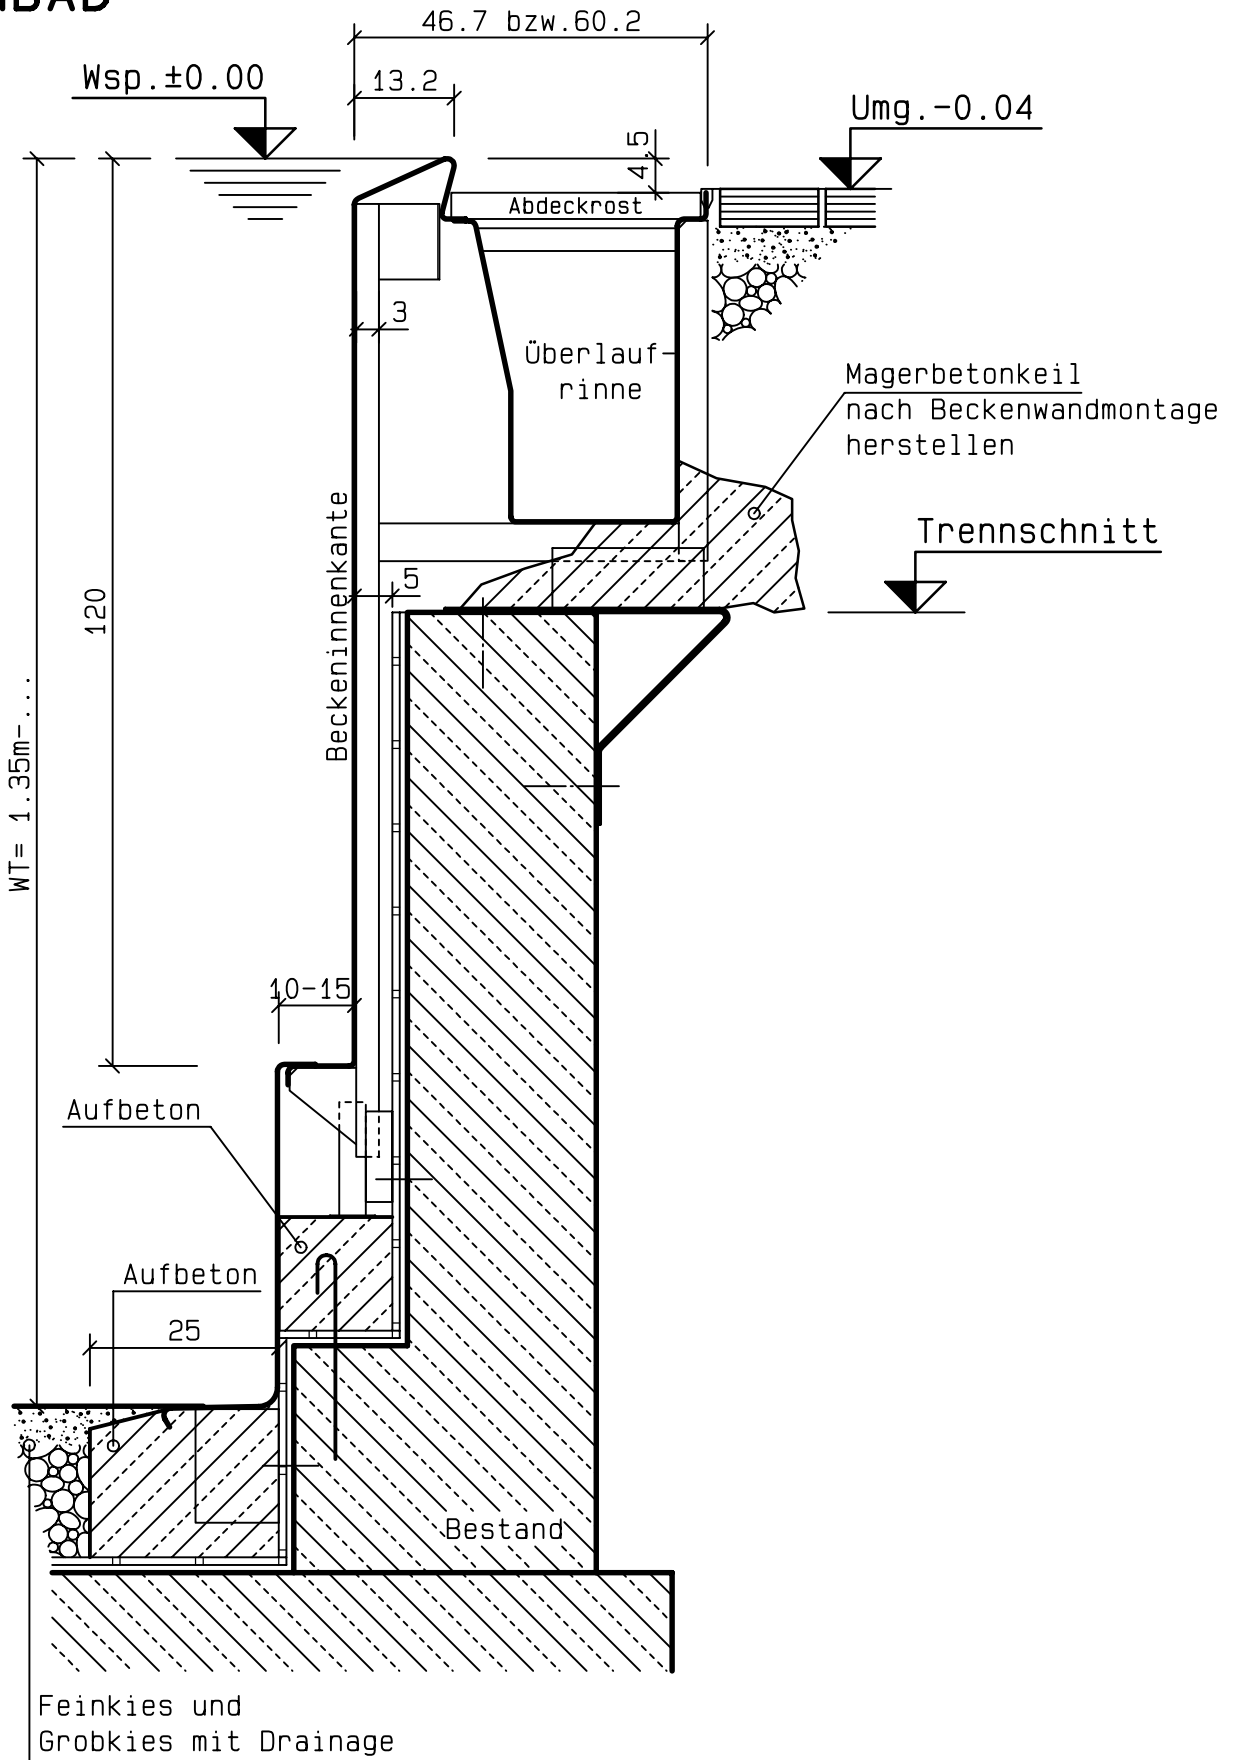

# TYPENBLATT FREIBAD

9004SWSBE005b

geprüft:

M = 1:10

2003-01-16

Prüfdatum:

Seitenwandschnitt  
Auskleidung  
mit Stehstufe