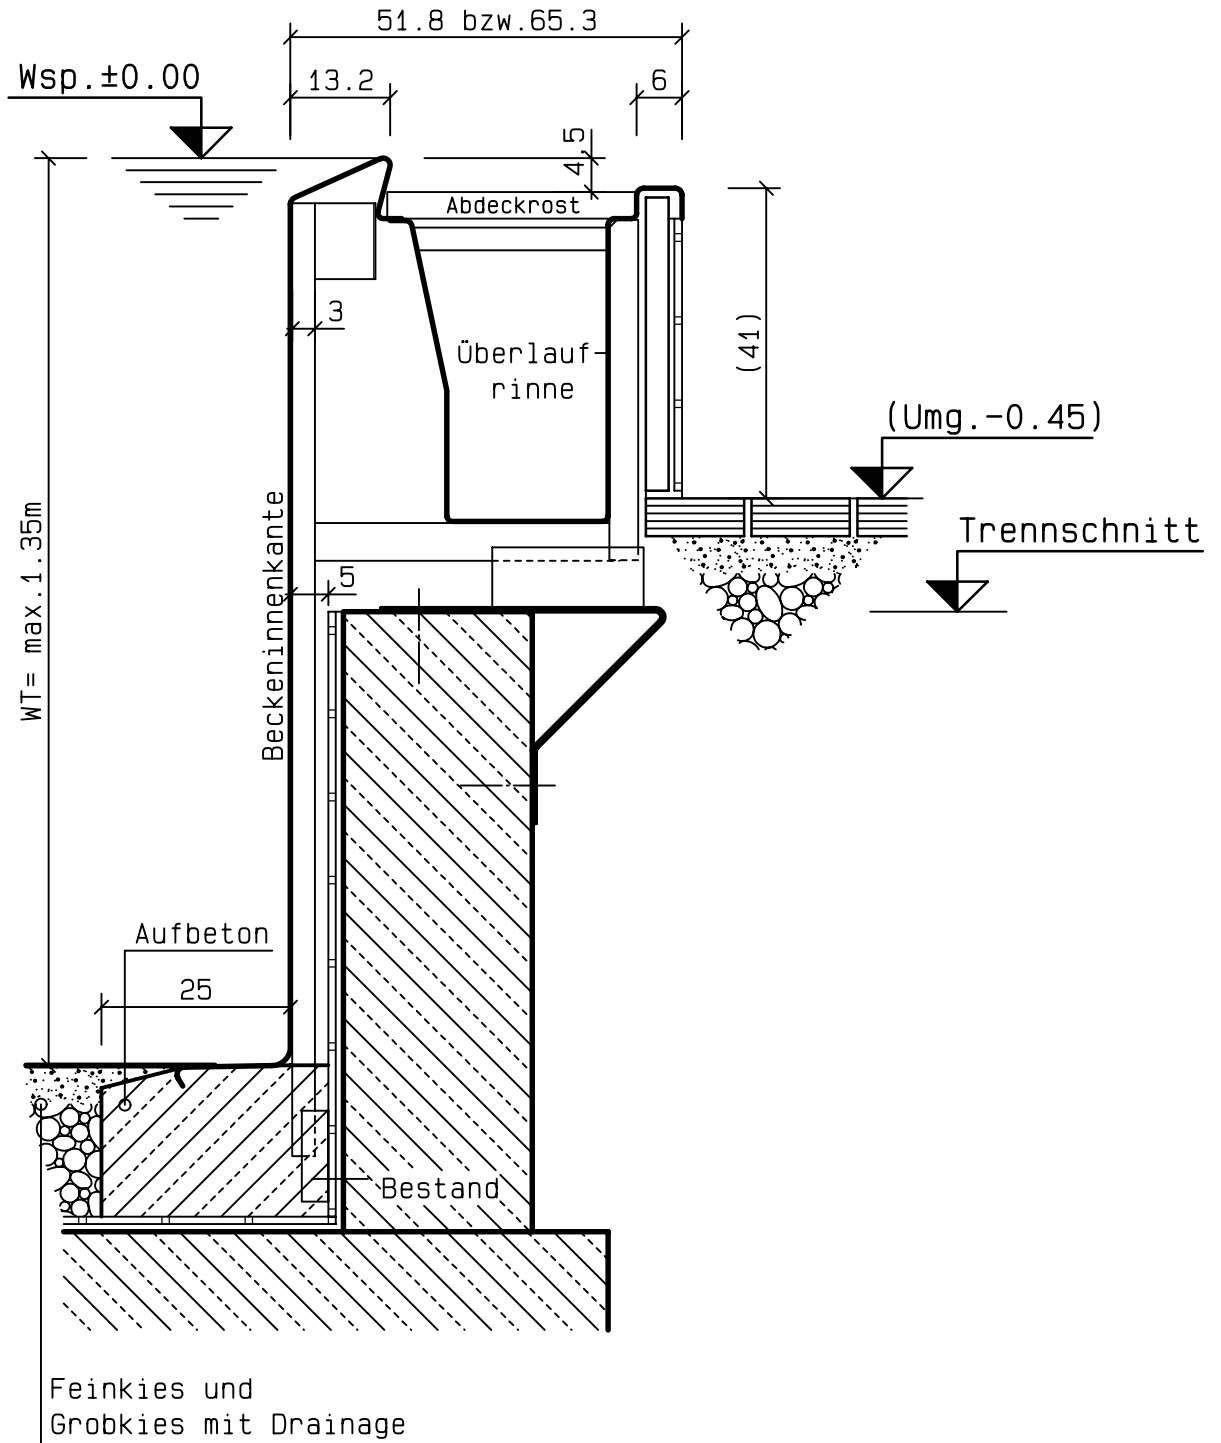

TYPENBLATT FREIBAD

9004SWSBE004b

geprüft:

M= 1:10

2003-01-16

Prüf-
datum:

Seitenwandschnitt
Auskleidung herausge-
hoben ohne Stehstufe